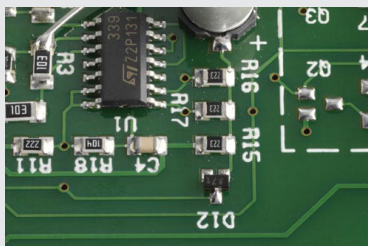

C20

Actionneur à chaîne
Force de poussée 300 N
Course max. 360 mm

TANDEM

DESCRIPTION DU PRODUIT

Actionneur électrique Topp modèle C20 avec chaîne articulée à double maillon, contenue dans une enveloppe spéciale, fourni avec support et accessoires pour ouverture à l'italienne ou à soufflet. Fonctionnement à 230 V 50 Hz, ou bien, en alternative, 24 VCC. Charge maximale applicable 300 N. Accrochage rapide du système de fixation au châssis. Course et force réglables par l'extérieur grâce à un interrupteur de sélection avec des butées à 240 et 360 mm. Appareil marqué CE.

Chaîne à double maillon haute résistance aux charges de pointe.

Course élevée et dimensions réduites de l'actionneur pour des applications qui requièrent des encombrements minimum (brevet international sur le parcours chaîne).

Entraxe minimal entre les deux actionneurs : 1000 mm

Description de la configuration standard pour 1 point de poussée

3A3#	C20 actionneur à chaîne 230V cable de 1,5mt
	Paire d'étriers de montage frontal pivotants - noir
	Étrier d'ouverture à soufflet - noir
	ARS Fixation rapide au bâti - noir
	Boîte de quincaillerie

Description de la configuration standard pour 2 points de poussée

3A7#	C20 actionneur à chaîne 24V (2 pcs) cable de 6mt
	AL2/SW Carte alimentation moteur 24 V
	Paire d'étriers de montage frontal pivotants - noir (2 pièces)
	Étrier d'ouverture à soufflet - noir (2 pièces)
	ARS Fixation rapide au bâti - noir (2 pièces)
	Boîte de quincaillerie (2 pièces)