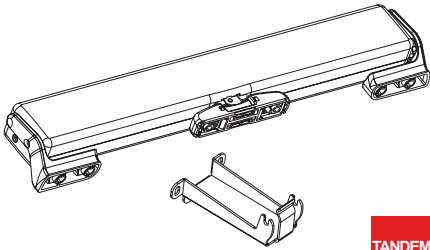

C20

Actionneur à chaîne
Force de poussée 300 N
Course max. 360 mm

TANDEM

DESCRIPTION DU PRODUIT

Actionneur électrique Topp modèle C20 avec chaîne articulée à double maillon, contenue dans une enveloppe spéciale, fourni avec support et accessoires pour ouverture à l'italienne ou à soufflet. Fonctionnement à 230 V 50 Hz, ou bien, en alternative, 24 VCC. Charge maximale applicable 300 N. Accrochage rapide du système de fixation au châssis. Course et force réglables par l'extérieur grâce à un interrupteur de sélection avec des butées à 240 et 360 mm. Appareil marqué CE.

Chaîne à double maillon haute résistance aux charges de pointe.

Course élevée et dimensions réduites de l'actionneur pour des applications qui requièrent des encombrements minimum (brevet international sur le parcours chaîne).

Fin de course en fermeture à absorption de courant pour éviter les réglages en fermeture et les éventuelles erreurs de positionnement de l'actionneur.

CARACTÉRISTIQUES TECHNIQUES

C20 230V

C20 24V

Tension d'alimentation	230V ~ 50Hz	min 21V ~ max 28V d.c.
Charge maximale applicable en poussée	300 N	300 N
Charge maximale applicable en traction	200N	200 N
Courses (sélectionnables à tout moment)	240 et 360 mm	240 et 360 mm
Absorption	0,12 A	0,43 A
Vitesse de translation à vide	8 mm/s	7,5 mm/s
Durée de la course à vide	46 s	48s
Double isolation électrique	Oui	Oui
Type de service	S2 de 4 min	S2 de 4 min
Température de fonctionnement	- 5°C + 50°C	- 5°C + 50°C
Classe de protection des appareils électriques	IP 30	IP 30
Réglage du système de fixation au châssis	pas nécessaire	pas nécessaire
Raccordement en parallèle de 2 actionneurs ou plus	Oui	Oui
Fin de course	Électronique en ouverture, à absorption ampérométrique en fermeture	
Dimensions	362x48x34 mm	362x48x34 mm
Poids	0,970 kg	0,940 kg